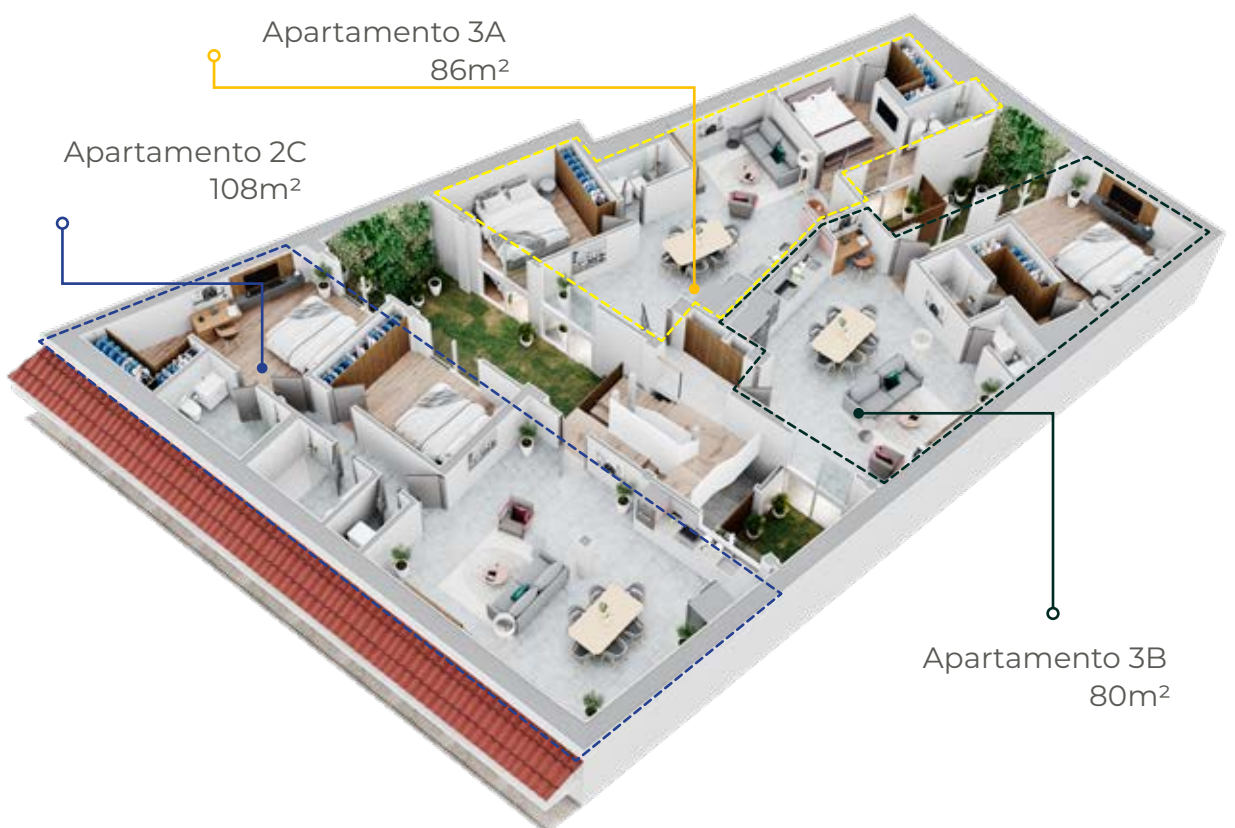

Level 250-300