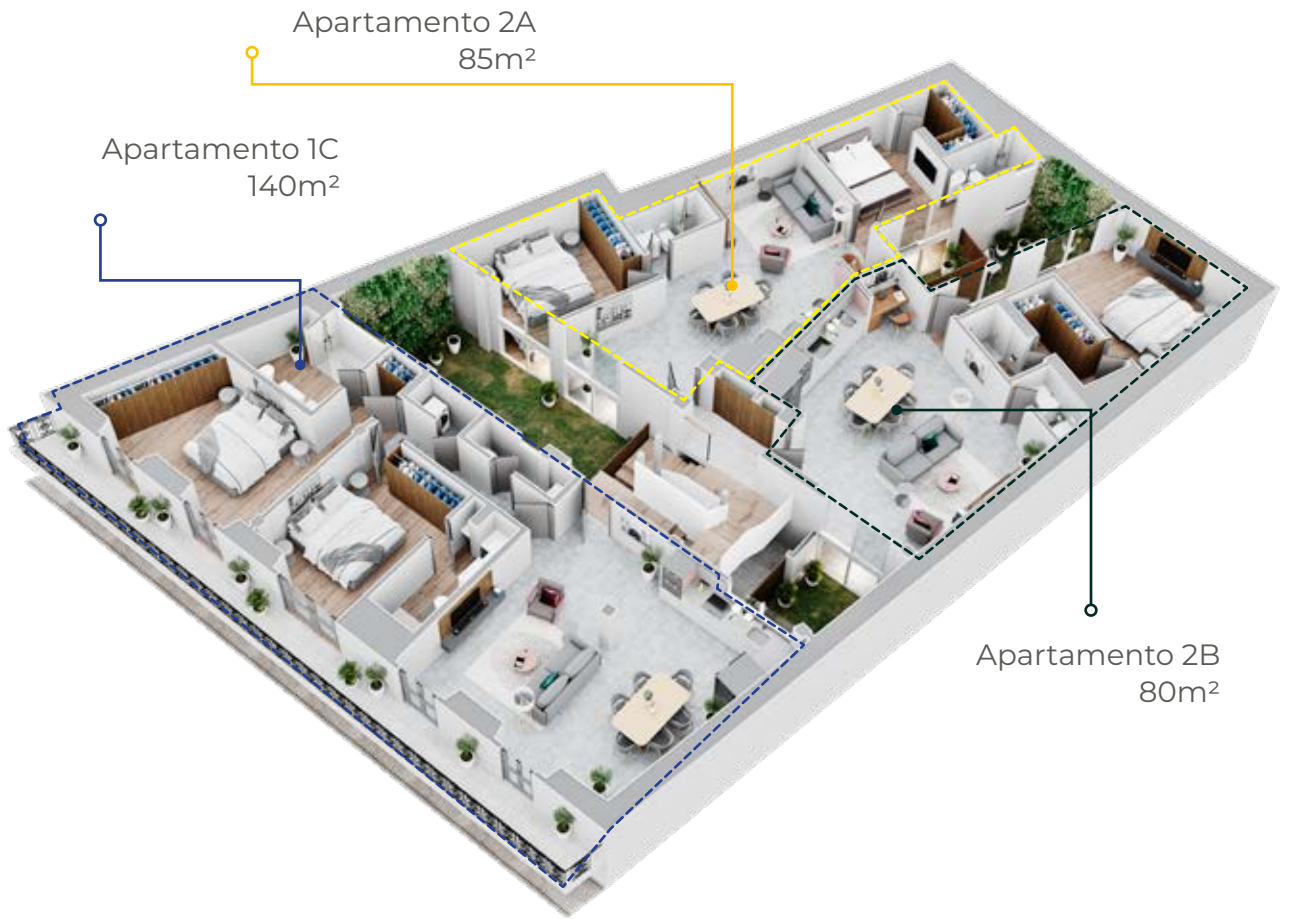

Level 250-300